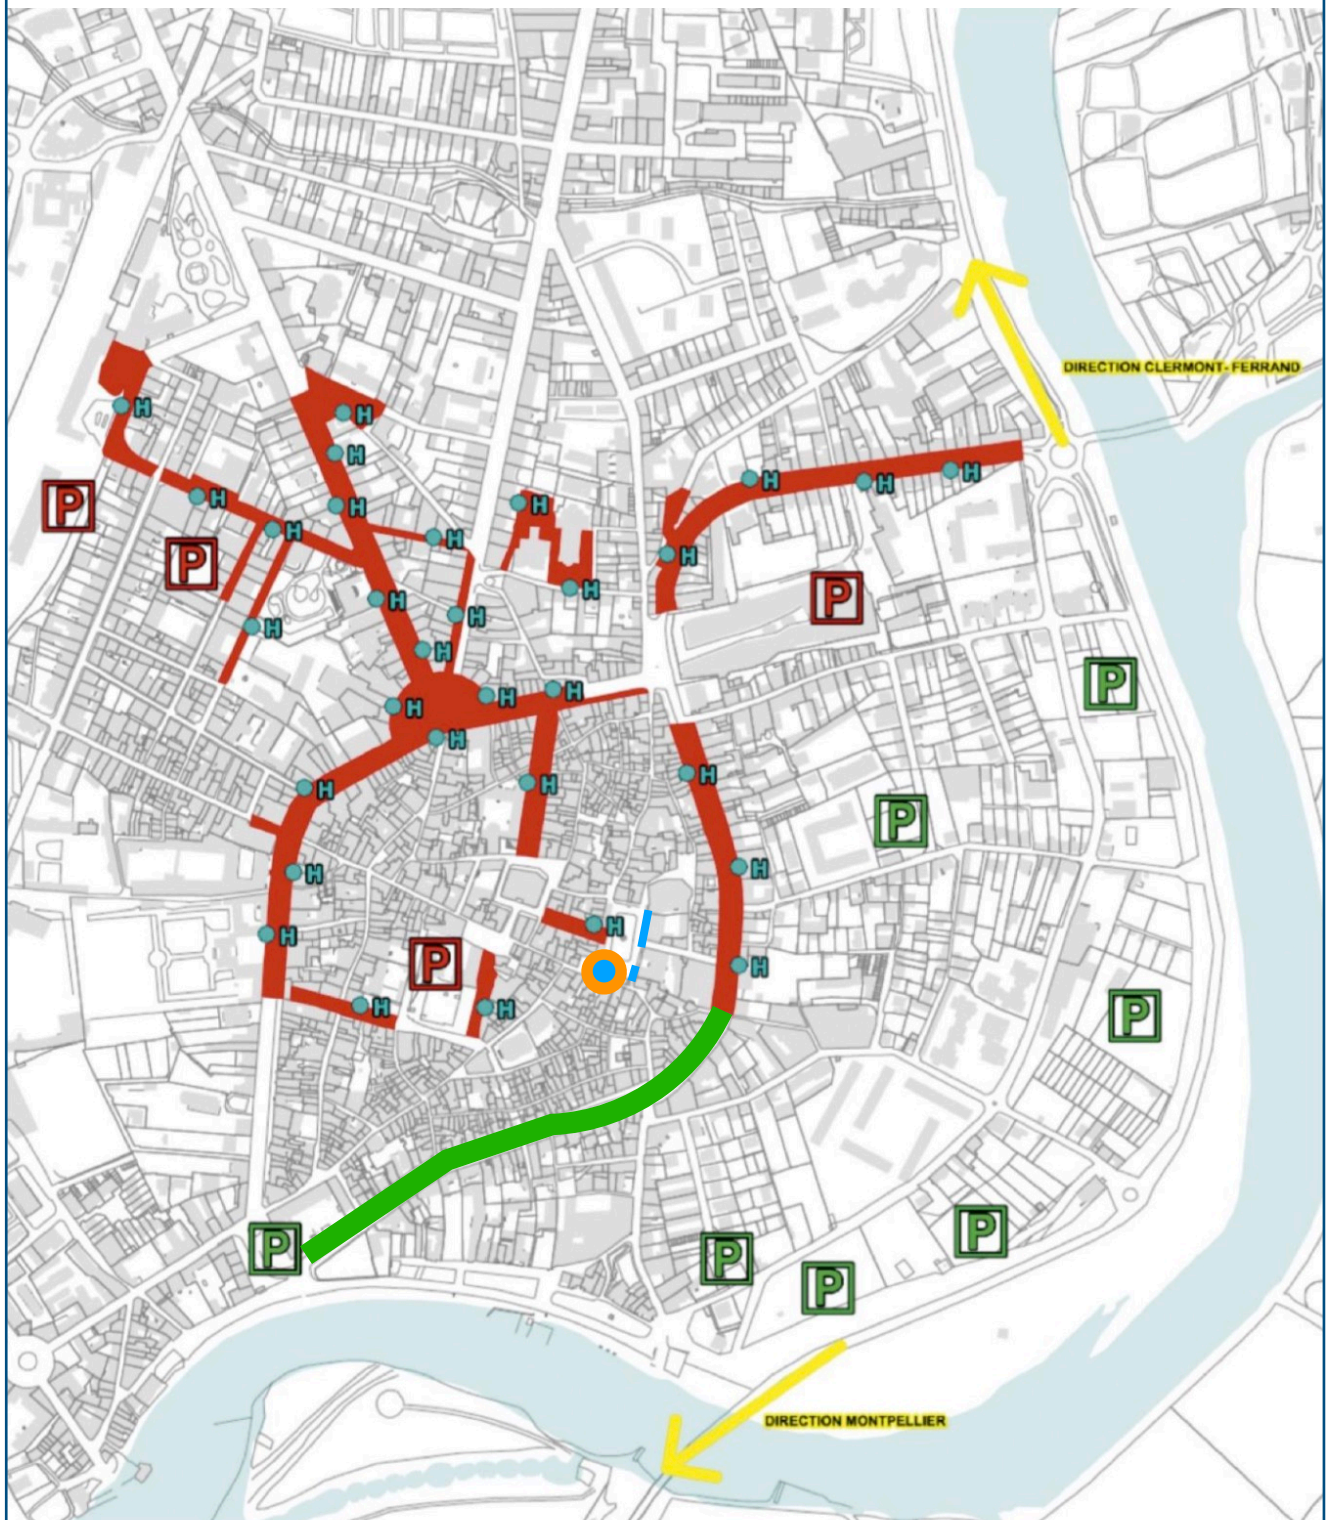

STATIONNEMENT A MILLAU

 HORIZON MILLAU Gps / 44.0976 3.0803

 Parking 10 mn' (avec disque)

 H Horodateurs

 Zone de stationnement payant sur voirie au 1^{er} janvier 2018

 Parkings payants sécurisés

 Parkings gratuits

 Boulevard Gratuit